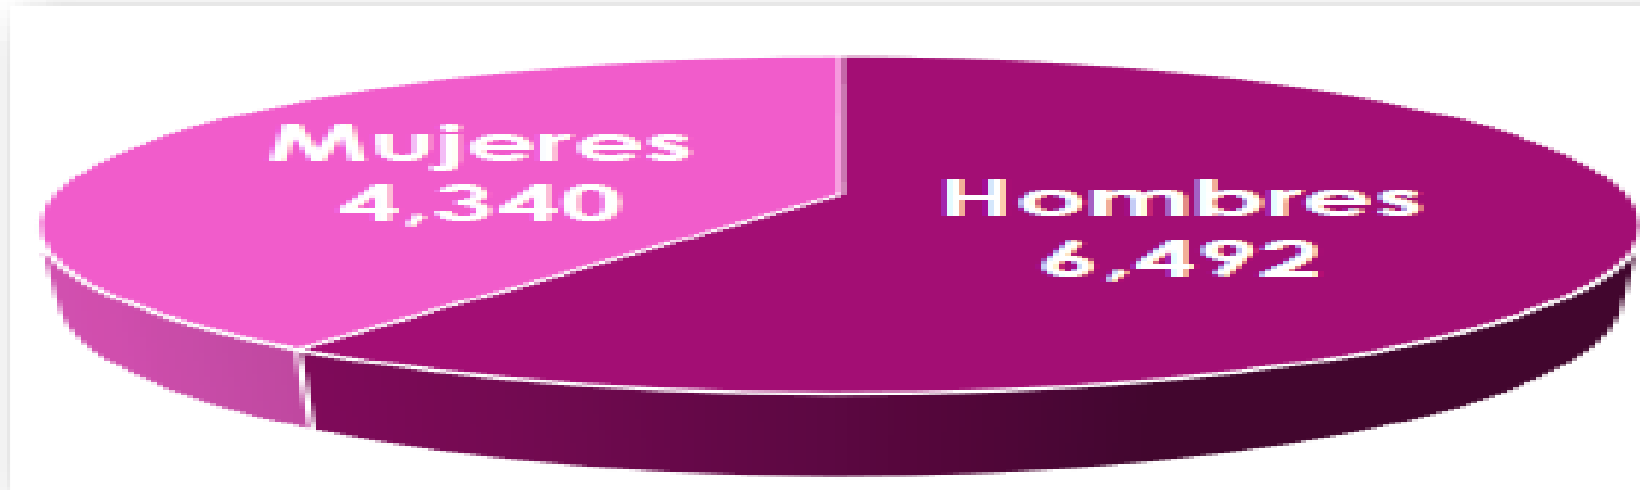

Distribución de registros por Sexo en la LNERE