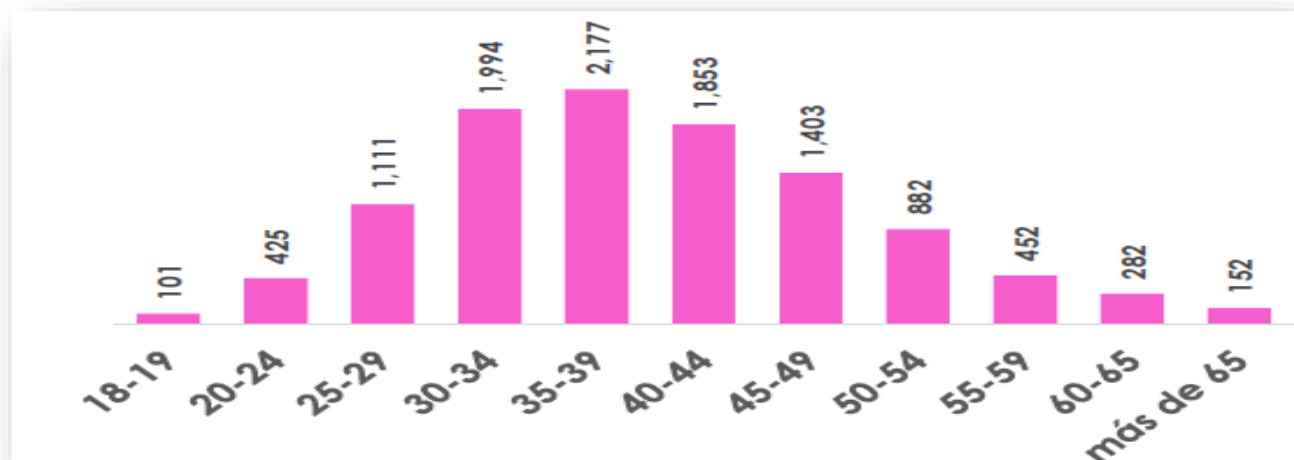

Poblanos con registro en la LNERE

10,811, se sumaron registros, derivado de las Adendas producto de Instancias Administrativas y JDC, incrementando a:

10,832, (incremento de 21 registros).

Entidad	Registros LNERE	Porcentaje
Chiapas	2,538	3%
Ciudad de México	28,804	39%
Guanajuato	11,551	15%
Jalisco	16,502	22%
Morelos	3,503	5%
<u>Puebla</u>	<u>10,832</u>	<u>14%</u>
Yucatán	1,033	1%
TOTAL	74,763	100%

Distribución de registros por rangos de edad

DISTRIBUCIÓN FINAL DE VOTOS A PARTIDOS POLÍTICOS

PAN	PRI	PRD	PT	PVEM	MOVIMIENTO CIUDADANO	NUEVA ALIANZA	COMPROMISO POR PUEBLA	PACTO SOCIAL DE INTEGRACION	MORENA	ENCUENTRO SOCIAL	CANDIDATOS/AS NO REGISTRADOS/AS	VOTOS NULOS	TOTAL
647	274	66	193	132	51	0	80	9	3284	137	16	42	4931
13%	6%	1%	4%	3%	1%	0%	2%	0%	67%	3%	0%	1%	100%